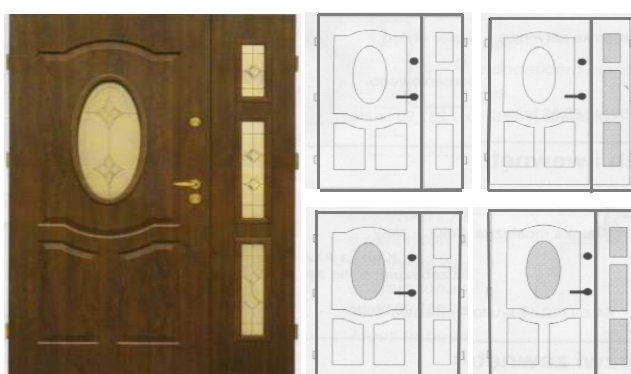

**ДВЕРИ МЕТАЛЛИЧЕСКИЕ**  
 ВХОДНЫЕ ВНУТРЕННИЕ размер 80,90 (полотно)

**КМТ СТАНДАРТ**

**КЛАССИК класс В противовзломные**  
 цены уточните у нас в офисе

**КЛАССИК класс С**

**ВХОДНЫЕ НАРУЖНЫЕ**  
 размер 80,90,100 (полотно)

**ПЛЮС класс В противовзломные**

**полуторная размер 120,130 (полотно)**

**КМТ ПЛЮС "120" и "130"**  
 цены уточните у нас в офисе

**ВНУТРЕННИЕ И НАРУЖНЫЕ**  
 размеры 80,90 (полотно)

**КМТ СТАНДАРТ" 55"**

**ВХОДНЫЕ НАРУЖНЫЕ**

**размер 80,90,100 (полотно)**

**КМТ ПЛЮС "120" и "130"**

**КМТ ПЛЮС ОСТЕКЛЕННЫЕ**

цены уточните у нас в офисе

Двери из оцинкованной стали, внутреннее наполнение- полиуретановая пена,порог из нержавеющей стали