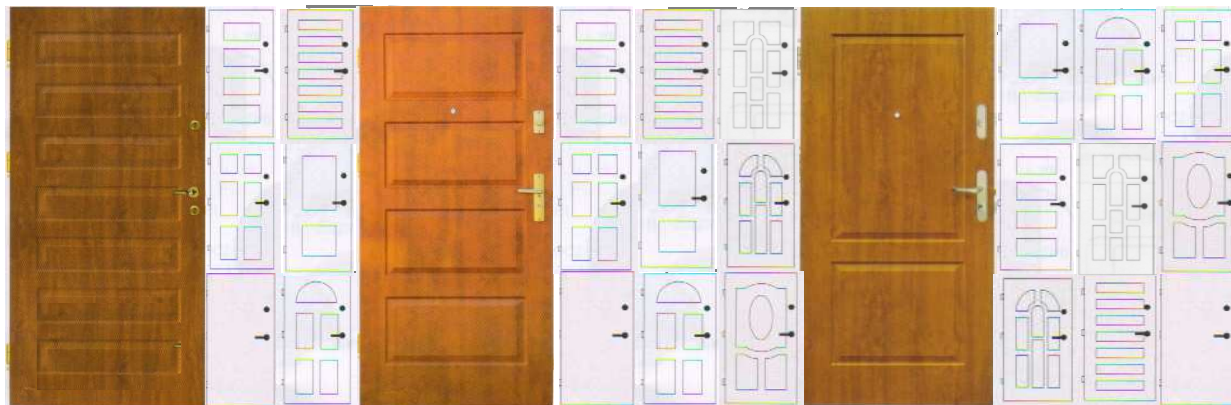

**ДВЕРИ МЕТАЛЛИЧЕСКИЕ**  
 ВХОДНЫЕ ВНУТРЕННИЕ размер 80,90 (полотно)

**КМТ СТАНДАРТ**

**КЛАССИК класс В противовзломные**  
 цены уточните у нас в офисе

**КЛАССИК класс С**

**ВХОДНЫЕ НАРУЖНЫЕ**  
 размер 80,90,100 (полотно)

**ПЛЮС класс В противовзломные**

**полуторная размер 120,130 (полотно)**

**КМТ ПЛЮС "120" и "130"**  
 цены уточните у нас в офисе

**ВНУТРЕННИЕ И НАРУЖНЫЕ**  
 размеры 80,90 (полотно)

**КМТ СТАНДАРТ" 55"**

**ВХОДНЫЕ НАРУЖНЫЕ**

**размер 80,90,100 (полотно)**

**КМТ ПЛЮС "120" и "130"**

**КМТ ПЛЮС ОСТЕКЛЕННЫЕ**

цены уточните у нас в офисе

Двери из оцинкованной стали, внутреннее наполнение- полиуретановая пена,порог из нержавеющей стали