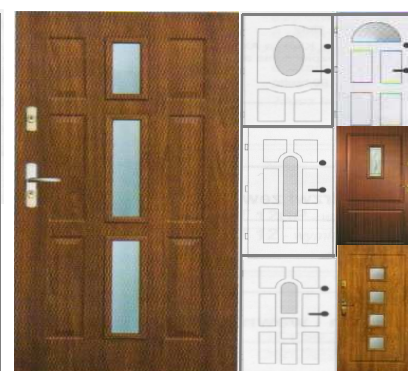

**ДВЕРИ МЕТАЛЛИЧЕСКИЕ**  
 ВХОДНЫЕ ВНУТРЕННИЕ размер 80,90 (полотно)

**КМТ СТАНДАРТ**

**КЛАССИК класс В противовзломные**  
 цены уточните у нас в офисе

**КЛАССИК класс С**

**ВХОДНЫЕ НАРУЖНЫЕ**  
 размер 80,90,100 (полотно)

**ПЛЮС класс В противовзломные**

**полуторная размер 120,130 (полотно)**

**КМТ ПЛЮС "120" и "130"**  
 цены уточните у нас в офисе

**ВНУТРЕННИЕ И НАРУЖНЫЕ**  
 размеры 80,90 (полотно)

**КМТ СТАНДАРТ" 55"**

**ВХОДНЫЕ НАРУЖНЫЕ**

**размер 80,90,100 (полотно)**

**КМТ ПЛЮС "120" и "130"**

**КМТ ПЛЮС ОСТЕКЛЕННЫЕ**

цены уточните у нас в офисе

Двери из оцинкованной стали, внутреннее наполнение- полиуретановая пена,порог из нержавеющей стали